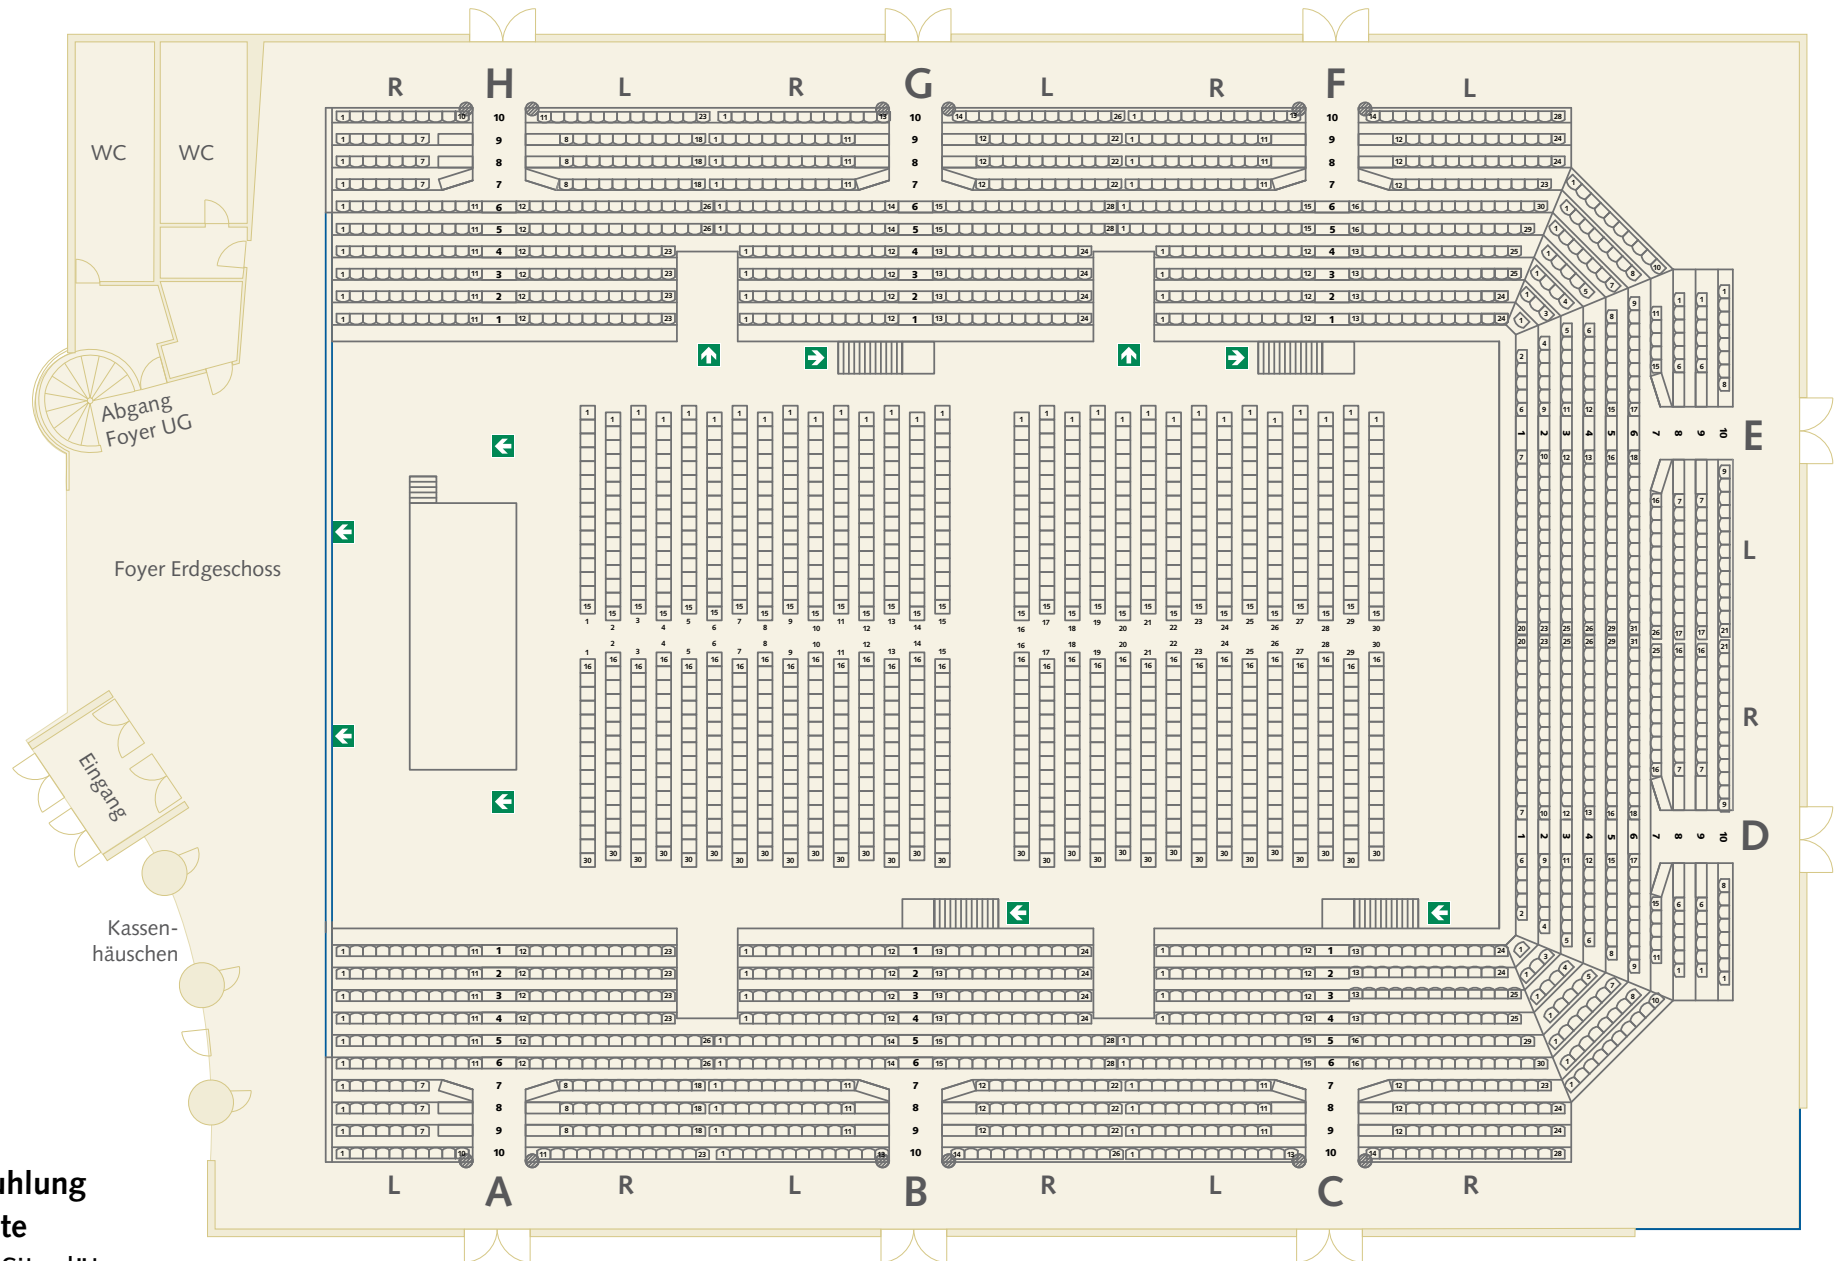

Bankettbestuhlung
 Parkett: 636 Sitzplätze
 Bühnengröße variabel

Konzertbestuhlung

große Variante

Parkett: 900 Sitzplätze

Tribüne: ca. 1.600 Sitzplätze / Bühnengröße variabel

Konzertbestuhlung

kleine Variante

Parkett: 450 Sitzplätze

Tribüne: ca. 979 Sitzplätze (Blöcke C – F) / Bühnengröße variabel

Parlamentarbestuhlung

Parkett: 386 Sitzplätze

Tribüne: 930 Sitzplätze / Bühnengröße variabel