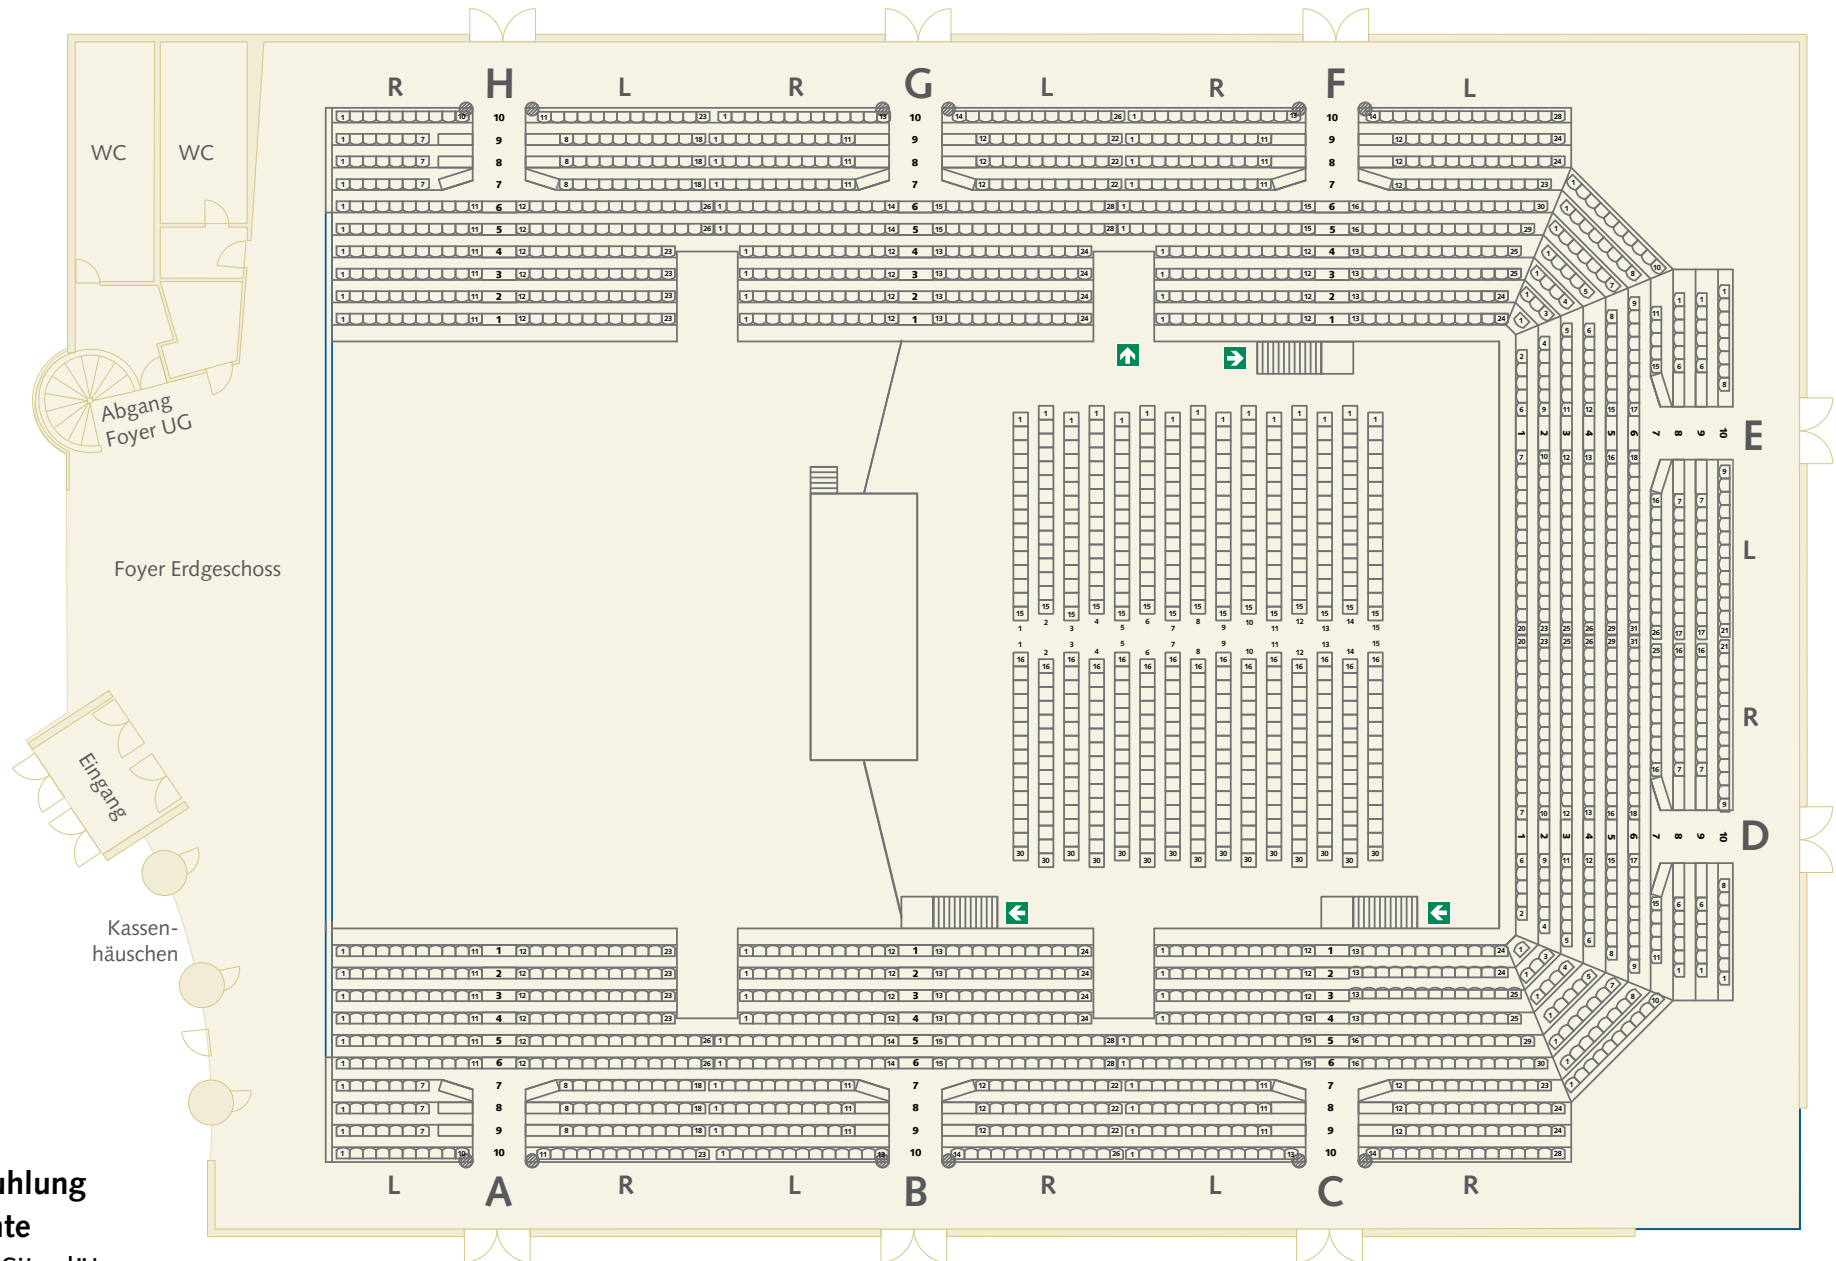

Bankettbestuhlung
 Parkett: 636 Sitzplätze
 Bühnengröße variabel

Konzertbestuhlung

große Variante

Parkett: 900 Sitzplätze

Tribüne: ca. 1.600 Sitzplätze / Bühnengröße variabel

Konzertbestuhlung

kleine Variante

Parkett: 450 Sitzplätze

Tribüne: ca. 979 Sitzplätze (Blöcke C – F) / Bühnengröße variabel

Parlamentarbestuhlung

Parkett: 386 Sitzplätze

Tribüne: 930 Sitzplätze / Bühnengröße variabel