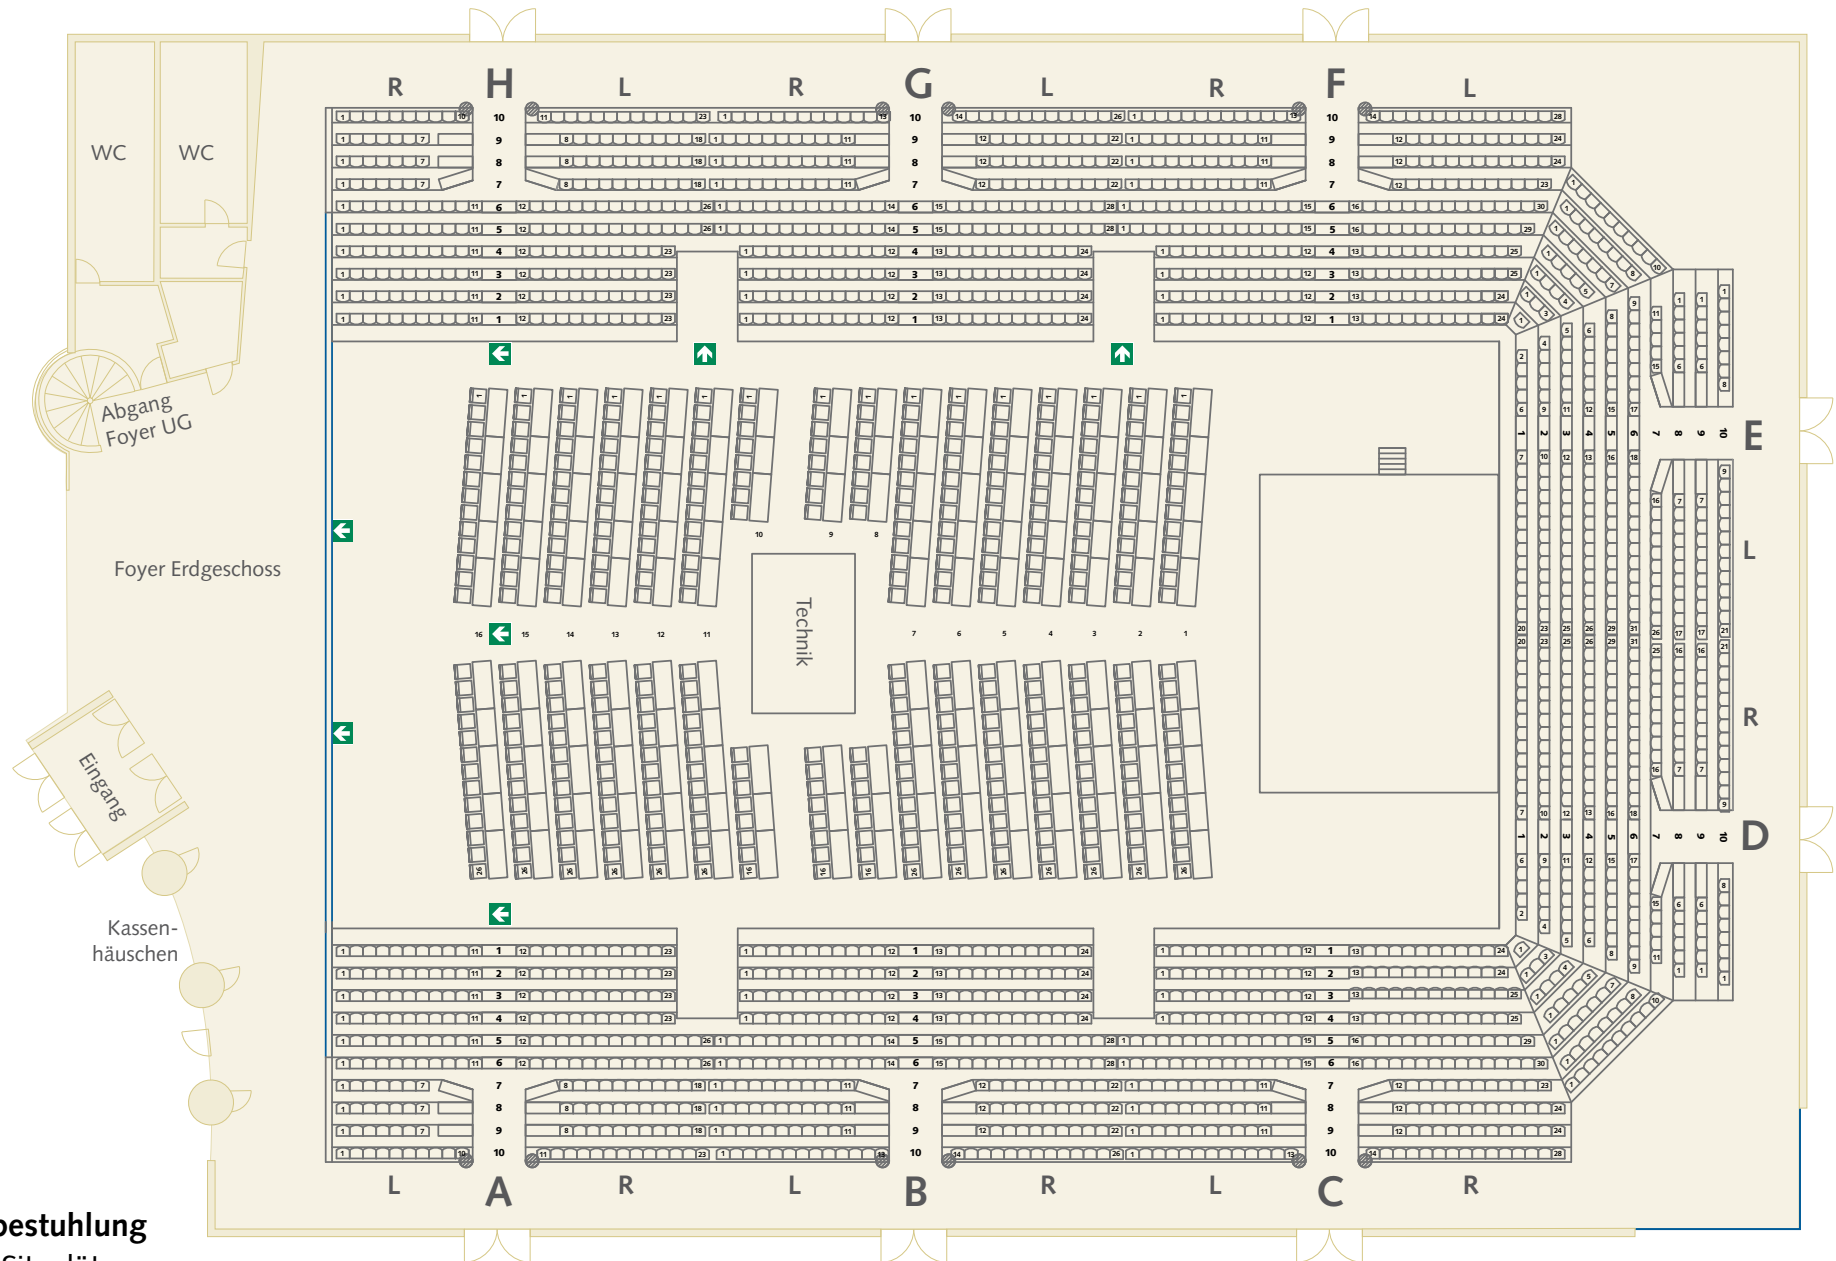

Bankettbestuhlung
 Parkett: 636 Sitzplätze
 Bühnengröße variabel

Konzertbestuhlung

große Variante

Parkett: 900 Sitzplätze

Tribüne: ca. 1.600 Sitzplätze / Bühnengröße variabel

Konzertbestuhlung

kleine Variante

Parkett: 450 Sitzplätze

Tribüne: ca. 979 Sitzplätze (Blöcke C – F) / Bühnengröße variabel

Parlamentarbestuhlung

Parkett: 386 Sitzplätze

Tribüne: 930 Sitzplätze / Bühnengröße variabel